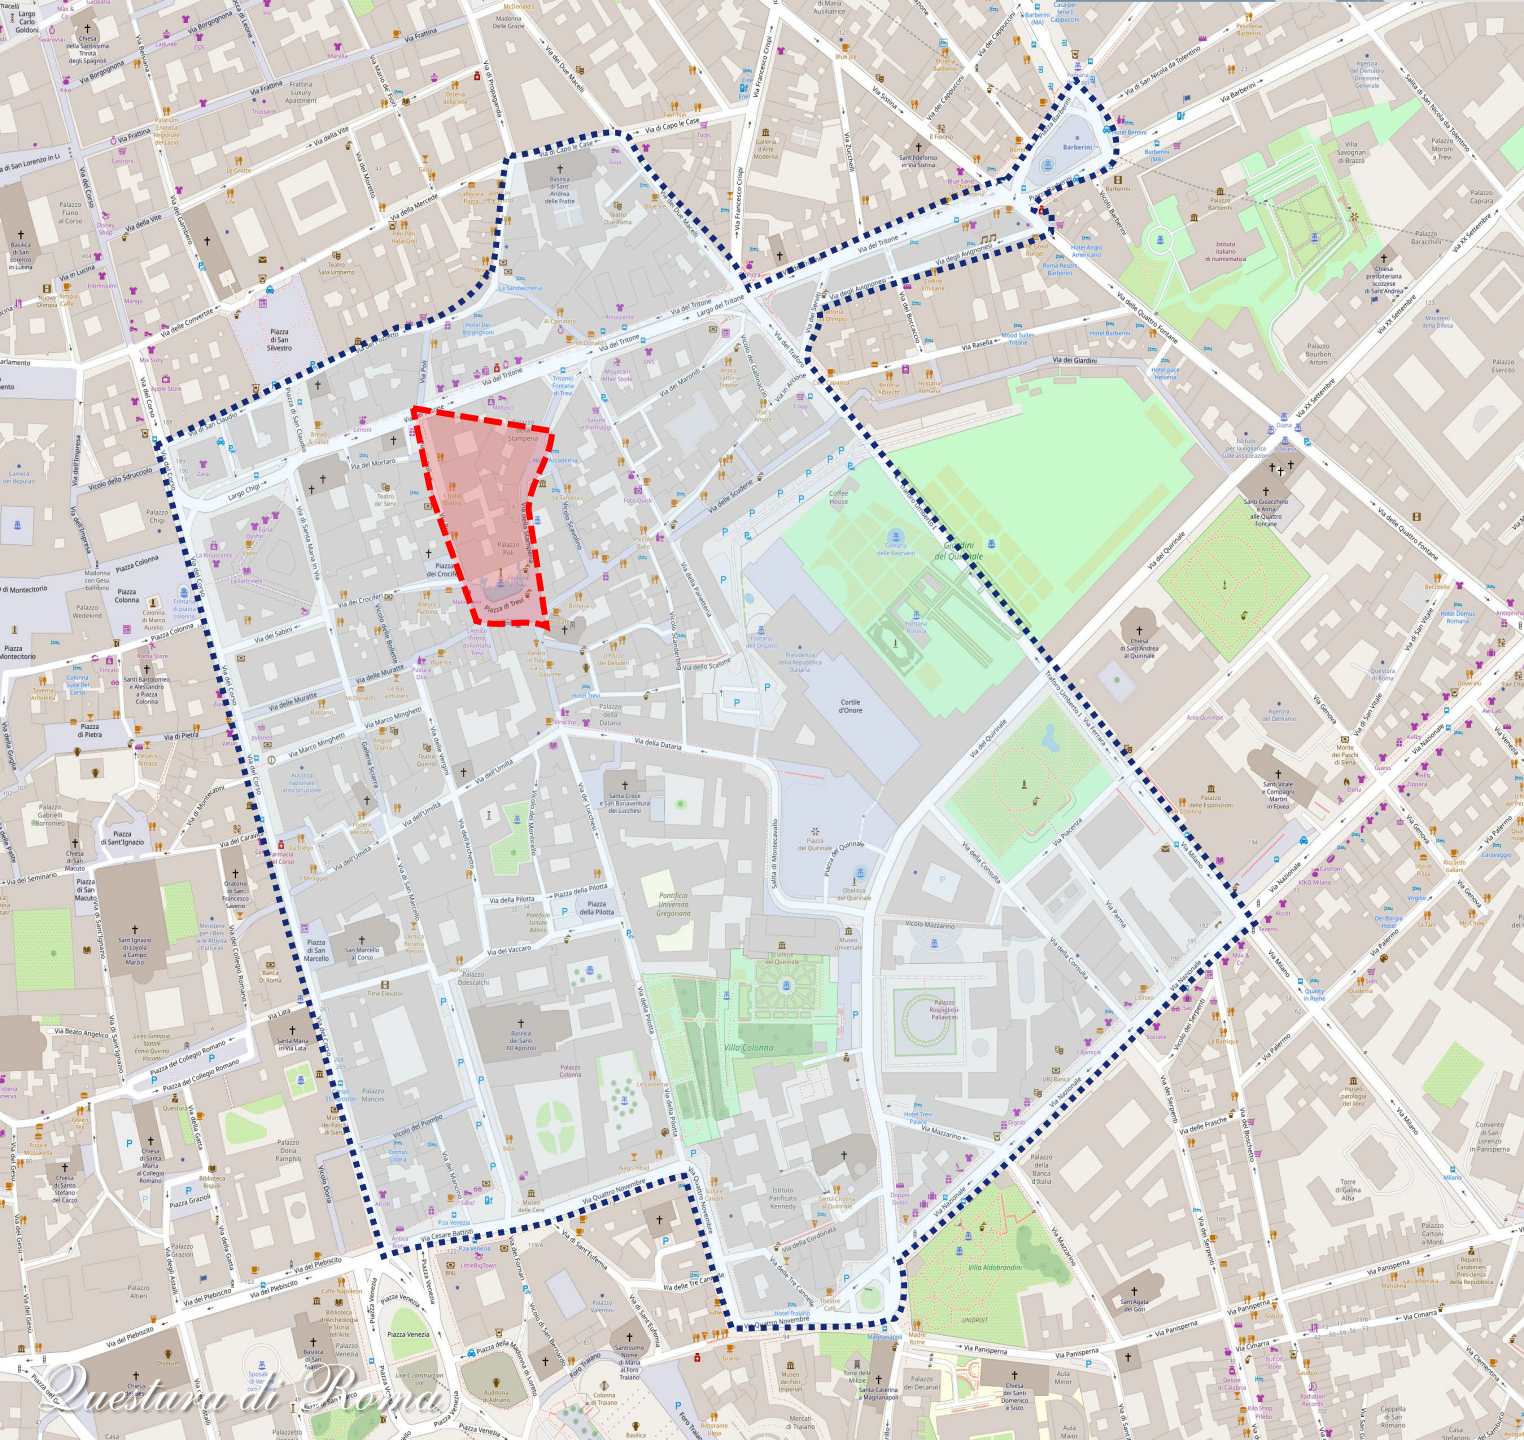

## AREA DI RISPETTO

Piazza dei Cinquecento - Via Marsala - Via Vicenza - Via dei Mille - Piazza Indipendenza - Via Goito - Via Cernaia - Via Pastrengo - Via XX Settembre - Largo S. Susanna - Piazza San Bernardo - Via XX Settembre - Via del Quirinale - Via dei Giardini - Via del Traforo - Via delle Scuderie - Vicolo Scanderberg - Via della Dataria - Piazza del Quirinale - Via XXIV Maggio - Largo Magnanapoli - Via Nazionale - Via Napoli - Piazza B. Gigli - Via Torino - Via Cavour - Via Giolitti - Piazza dei Cinquecento

AREA DI RISPETTO E AREA MASSIMA SICUREZZA  
TERME DI DIOCLEZIANO

DALLE ORE 13.00 ALLE ORE 21.00  
DEL 30 OTTOBRE

AREA DI MASSIMA SICUREZZA  
Piazza della Repubblica - Via delle  
Terme di Diocleziano - Largo di Villa  
Peretti - Piazza dei 500 - Via Volturno -  
Via Cernaia - Via Pastrengo - Via Parigi  
- Via V. Emanuele Orlando - Piazza  
della Repubblica

AREA MASSIMA SICUREZZA

QUIRINALE

DALLE ORE 13.00 ALLE ORE 21.00 DEL 30 OTTOBRE

Piazza del Quirinale - Via XXIV Maggio - Largo Magnanapoli - Via del Quirinale  
sino a Via Ferrara - Via della Dataria altezza scalinata di che conduce in Piazza  
del Quirinale

**AREA DI RISPETTO E  
AREA DI MASSIMA SICUREZZA  
FONTANA DI TREVI**

**Area di Rispetto**  
Piazza Barberini - Via del Tritone -  
Largo del Tritone - Via dei Due Macelli -  
Via di Capo Le Case - Via di S. Andrea  
delle Fratte - Via del Bufalo - Via del  
Pozzetto - Via di S. Claudio -