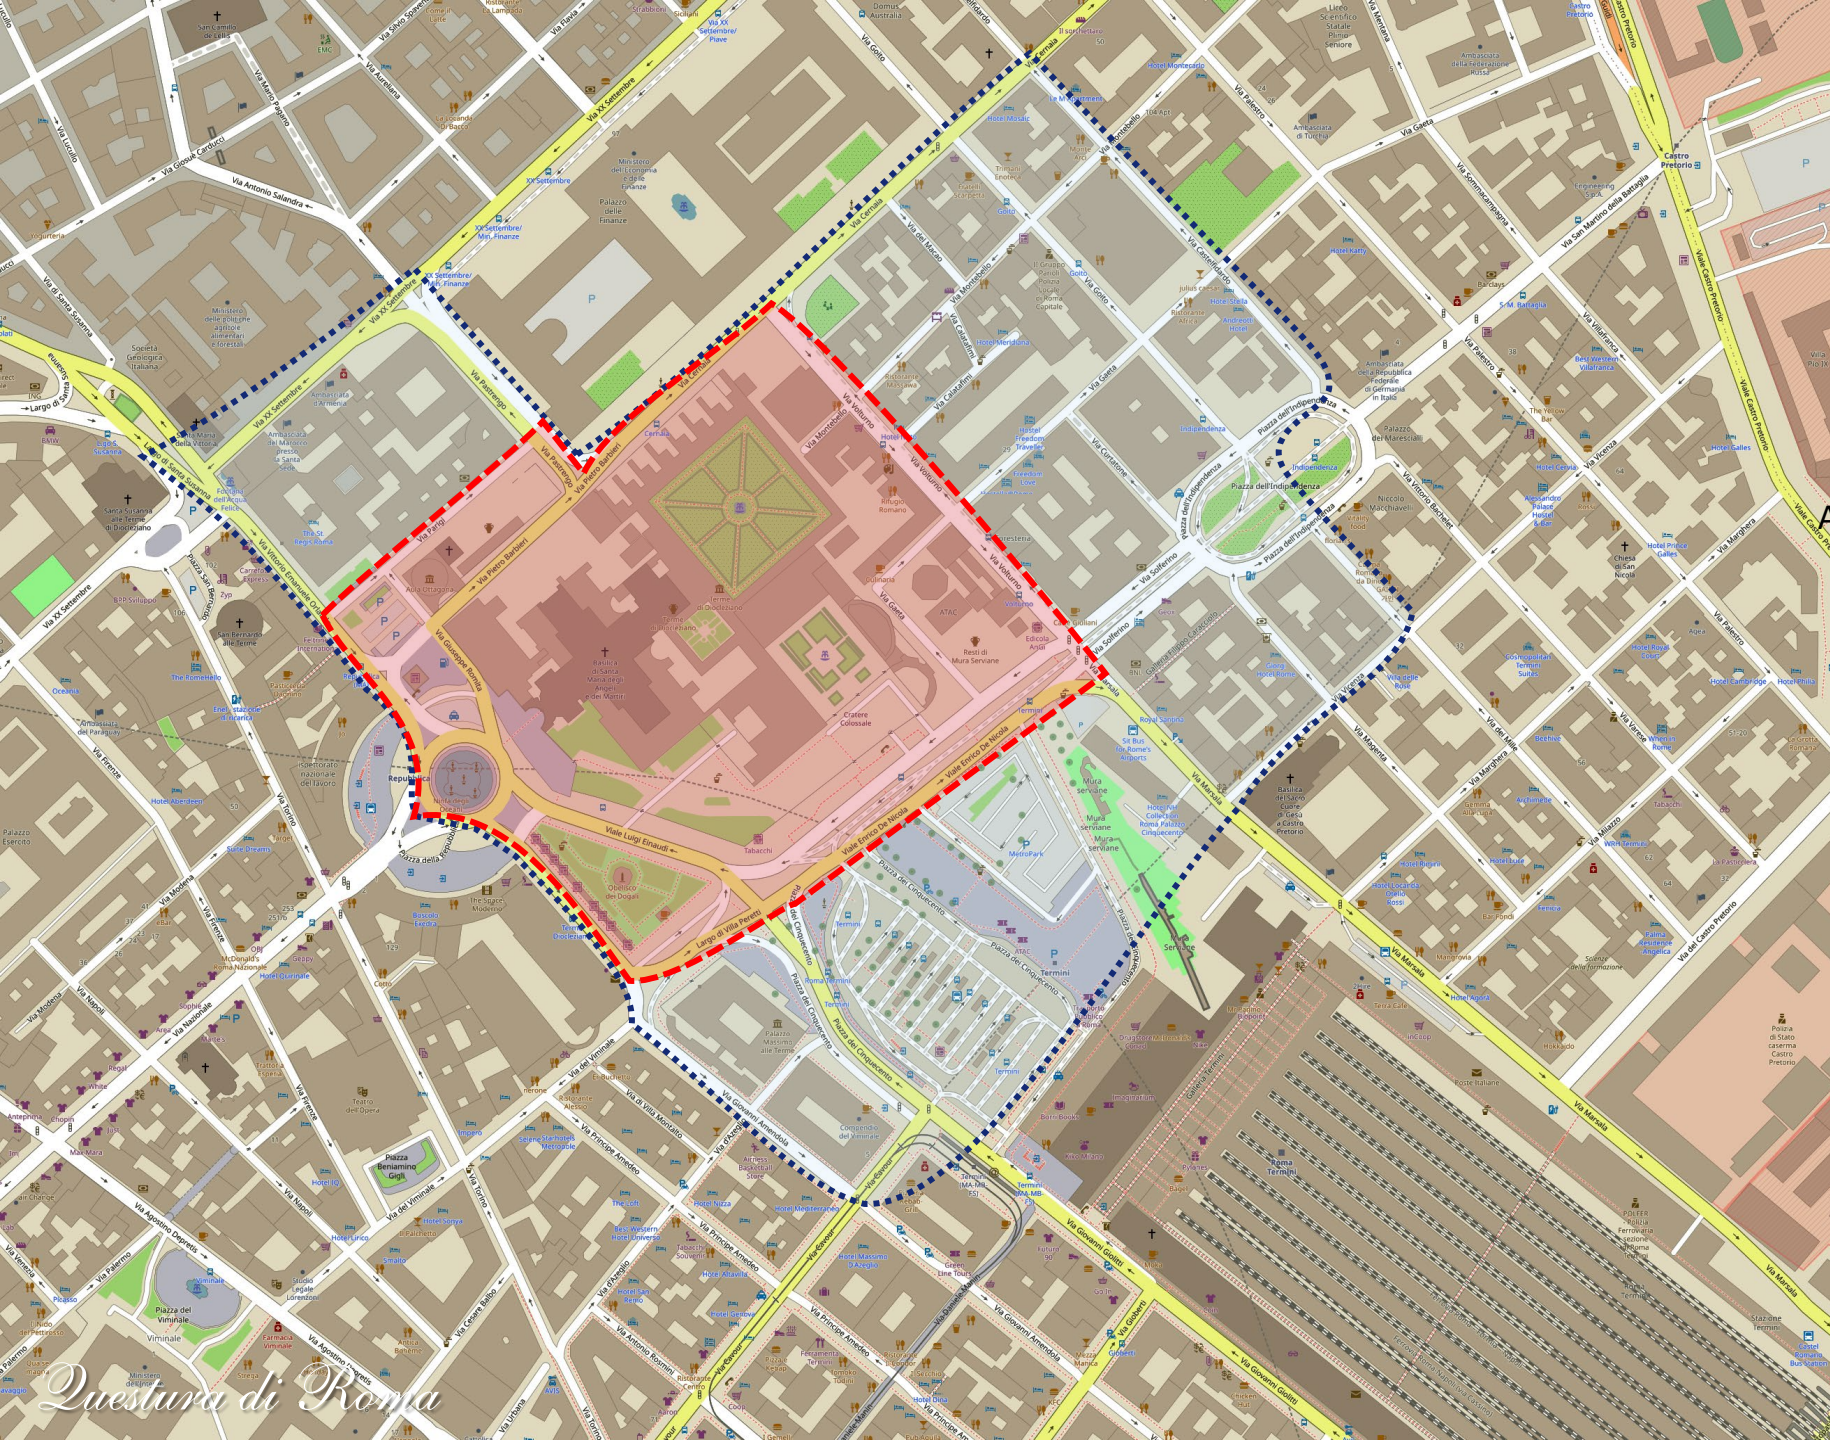

AREA DI RISPETTO E AREA MASSIMA SICUREZZA
TERME DI DIOCLEZIANO

DALLE ORE 13.00 ALLE ORE 21.00
DEL 30 OTTOBRE

AREA DI MASSIMA SICUREZZA
Piazza della Repubblica - Via delle
Terme di Diocleziano - Largo di Villa
Peretti - Piazza dei 500 - Via Volturno -
Via Cernaia - Via Pastrengo - Via Parigi
- Via V. Emanuele Orlando - Piazza
della Repubblica