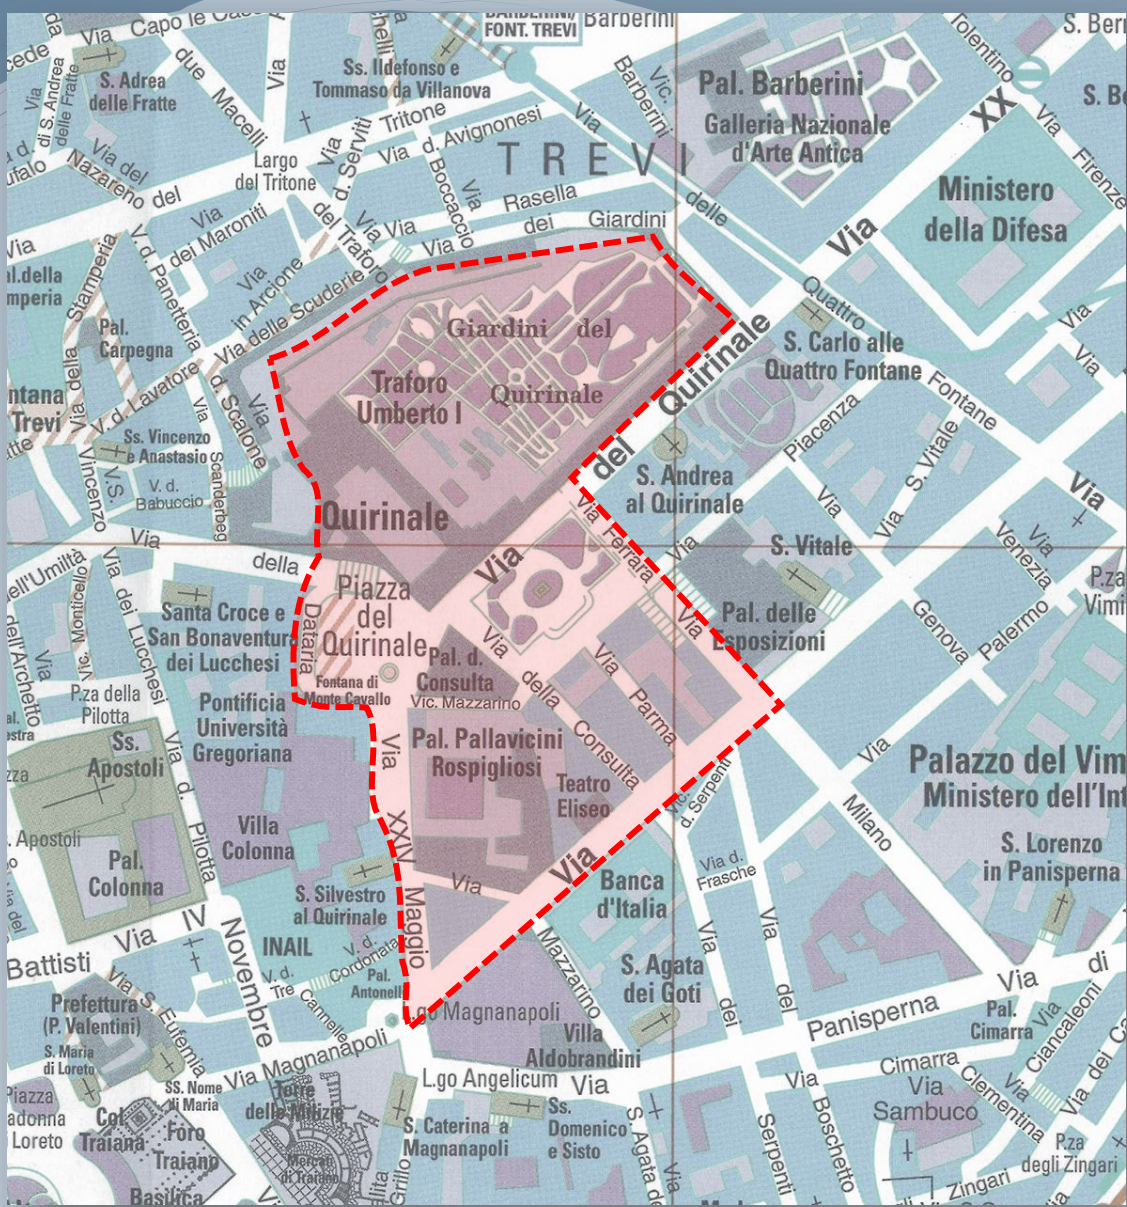

## AREA DI RISPETTO

Piazza dei Cinquecento - Via Marsala - Via Vicenza - Via dei Mille - Piazza Indipendenza - Via Goito - Via Cernaia - Via Pastrengo - Via XX Settembre - Largo S. Susanna - Piazza San Bernardo - Via XX Settembre - Via del Quirinale - Via dei Giardini - Via del Traforo - Via delle Scuderie - Vicolo Scanderberg - Via della Dataria - Piazza del Quirinale - Via XXIV Maggio - Largo Magnanapoli - Via Nazionale - Via Napoli - Piazza B. Gigli - Via Torino - Via Cavour - Via Giolitti - Piazza dei Cinquecento

L'area di Rispetto a sua volta comprenderà anche tutte le vie ove avverrà la movimentazione dei cortei delle personalità in arrivo e in partenza sia per la visita alle Terme di Diocleziano che in occasione della cena presso il Palazzo del Quirinale.

AREA DI RISPETTO E AREA MASSIMA SICUREZZA  
TERME DI DIOCLEZIANO

DALLE ORE 13.00 ALLE ORE 21.00  
DEL 30 OTTOBRE

AREA DI MASSIMA SICUREZZA  
Piazza della Repubblica - Via delle  
Terme di Diocleziano - Largo di Villa  
Peretti - Piazza dei 500 - Via Volturno -  
Via Cernaia - Via Pastrengo - Via Parigi  
- Via V. Emanuele Orlando - Piazza  
della Repubblica

AREA MASSIMA SICUREZZA

QUIRINALE

DALLE ORE 13.00 ALLE ORE 21.00 DEL 30 OTTOBRE

Piazza del Quirinale - Via XXIV Maggio - Largo Magnanapoli - Via del Quirinale  
sino a Via Ferrara - Via della Dataria altezza scalinata di che conduce in Piazza  
del Quirinale