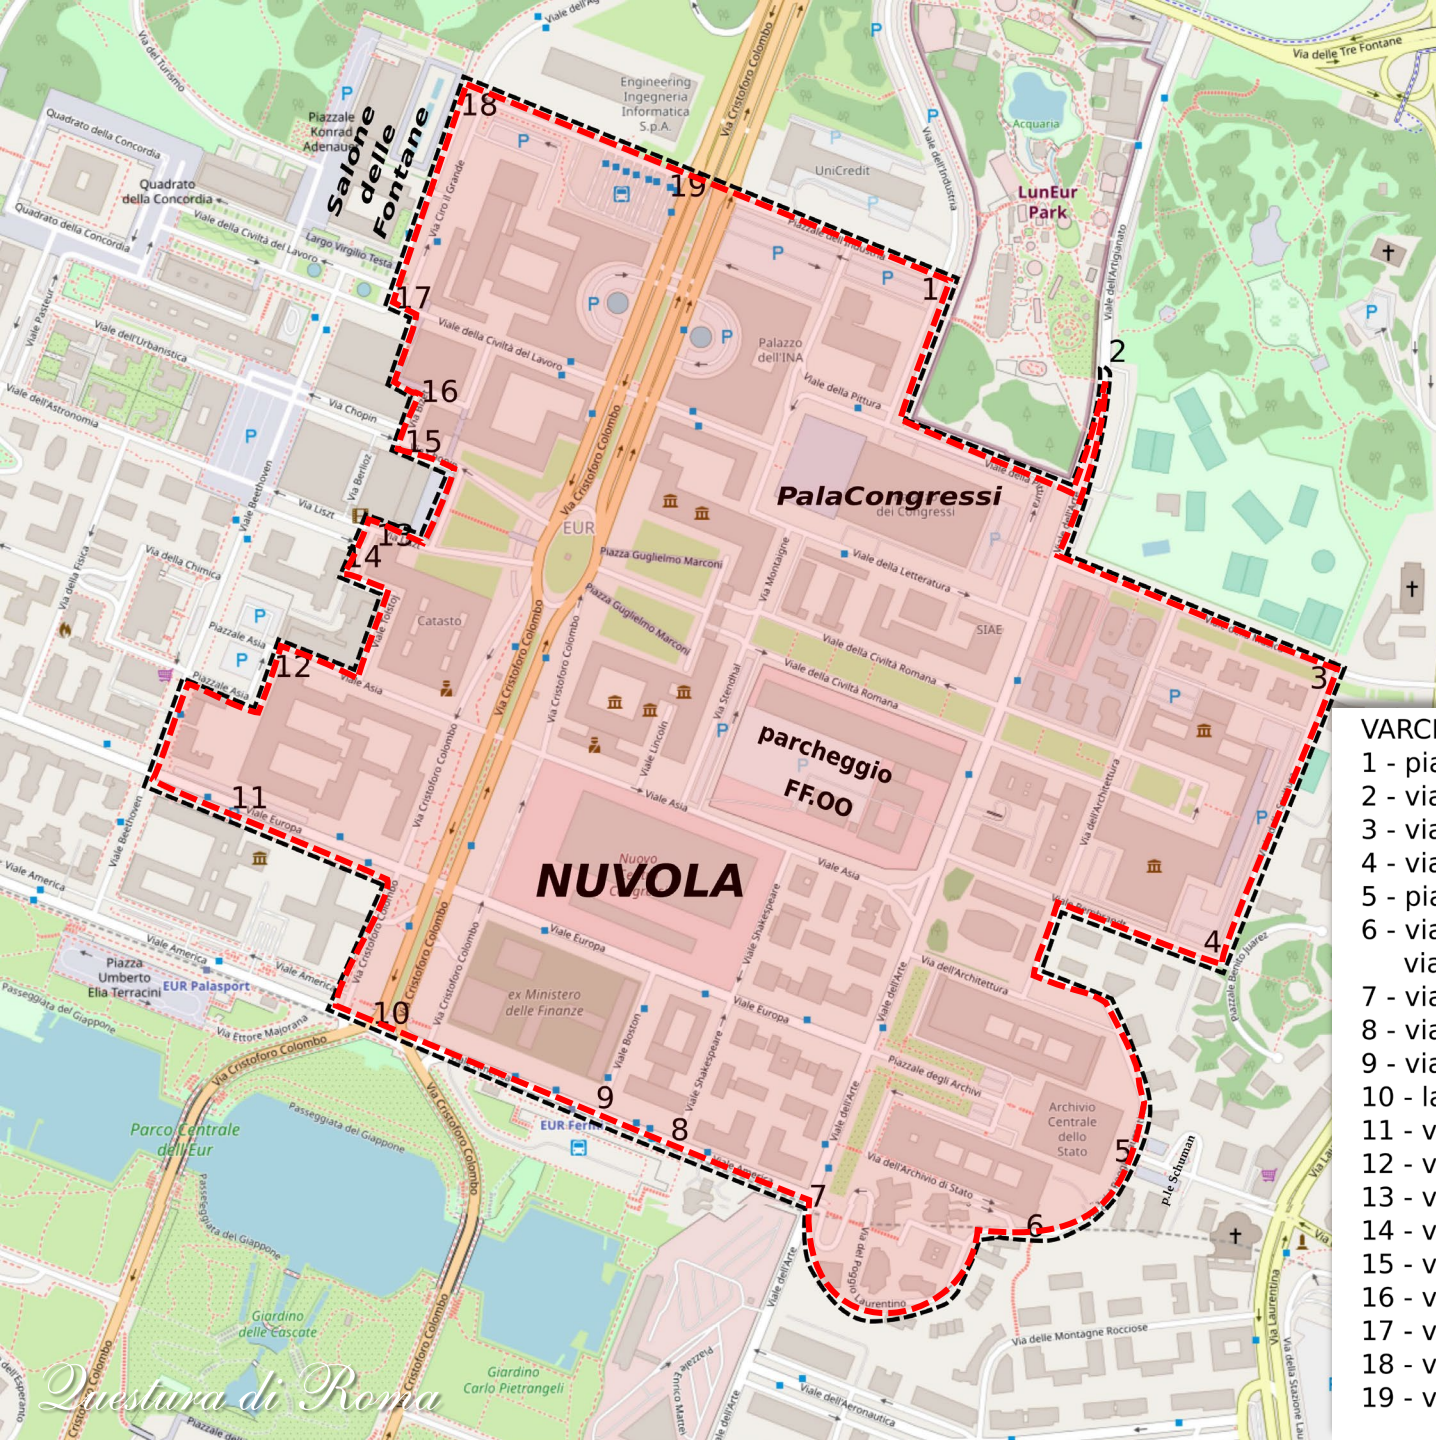

*Questura di Roma*

G20  
ITALIA  
2 · 0 · 2 · 1

**VERTICE LEADER  
G20**

ROMA 30 – 31 OTTOBRE 2021

ZONE DI RISPETTO

ZONE DI MASSIMA SICUREZZA

FERMATE METRO TEMPORANEAMENTE CHIUSE

# AREA MASSIMA SICUREZZA LA NUVOLA

DALLE ORE 19.00 DEL 29 OTTOBRE  
A CESSATE ESIGENZE DEL 31 OTTOBRE (CIRCA ORE 22.00)

## VARCHI:

- 1 - piazzale dell'Industria/viale dell'Industria
- 2 - via dell'Arte/via dell'Artigianato (circolo del tennis)
- 3 - viale della Scultura/viale della Musica
- 4 - viale della Scultura/viale Rembrandt
- 5 - piazzale Schuman/via del Poggio Laurentino
- 6 - via del Poggio Laurentino alt.66 (a chiusura del passaggio pedonale verso via delle Montagne Rocciose)
- 7 - via dell'Arte/viale America
- 8 - viale America/viale Shakespeare
- 9 - viale America/viale Boston
- 10 - largo Giuseppe Pella/via Cristoforo Colombo/viale America
- 11 - viale Europa alt. civ.175
- 12 - viale Asia/piazzale Asia
- 13 - via Liszt/via Tolstoj
- 14 - via Tolstoj alt.civ.5 (ingresso parcheggio privato White Gallery)
- 15 - via Chopin altezza civ.23
- 16 - via Bizet altezza civ.6
- 17 - via Ciro il Grande/viale della Civiltà del Lavoro
- 18 - via dell'Agricoltura/via Ciro il Grande
- 19 - via Cristoforo Colombo (attraversamento tra p.le dell'Agricoltura e p.le dell'Industria)

## AREA DI RISPETTO

Piazza dei Cinquecento - Via Marsala - Via Vicenza - Via dei Mille - Piazza Indipendenza - Via Goito - Via Cernaia - Via Pastrengo - Via XX Settembre - Largo S. Susanna - Piazza San Bernardo - Via XX Settembre - Via del Quirinale - Via dei Giardini - Via del Traforo - Via delle Scuderie - Vicolo Scanderberg - Via della Dataria - Piazza del Quirinale - Via XXIV Maggio - Largo Magnanapoli - Via Nazionale - Via Napoli - Piazza B. Gigli - Via Torino - Via Cavour - Via Giolitti - Piazza dei Cinquecento