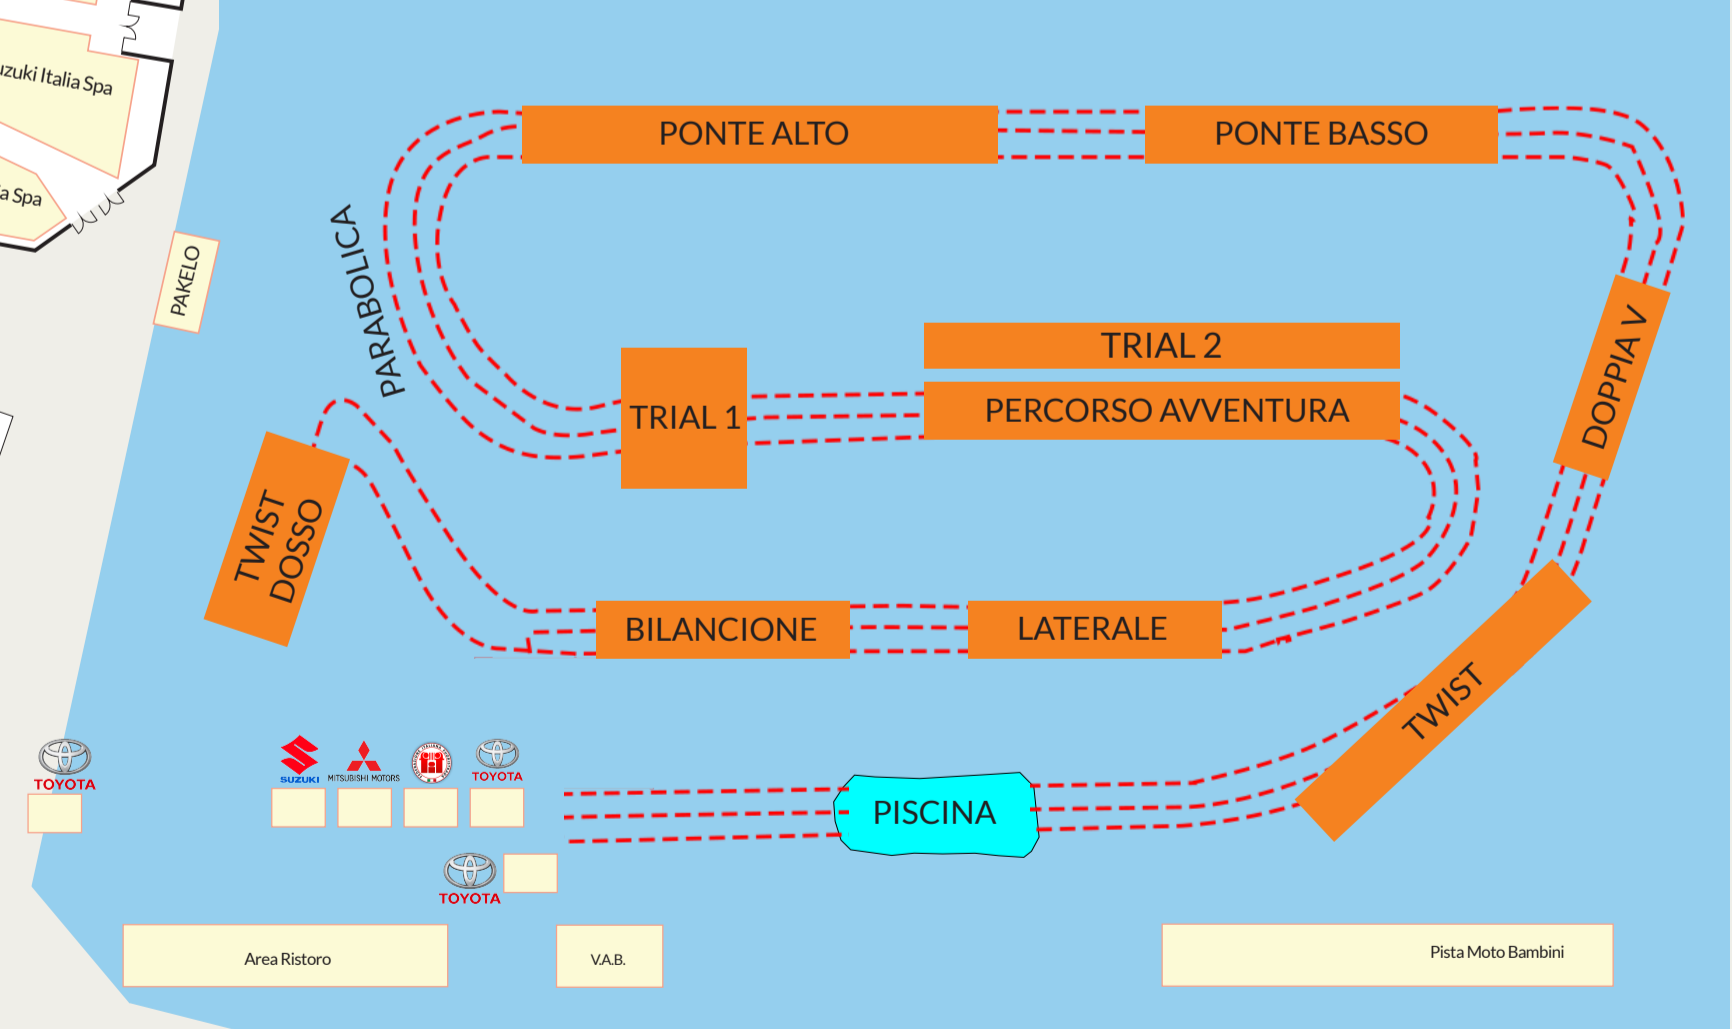

LEGENDA

- Ristorante (1° piano) Restaurant (1st floor)
- Bar
- Servizi / Toilets
- 1 Sala Convegni Conference Hall Bernini, Canova, Michelangelo (1° piano - 1st floor)
- 2 Sala Convegni Centro Servizi Service Centre Hall
- A Ufficio Fiera Fair Office
- B Ufficio Tecnico Technical Dept.
- C Ufficio Amministrazione Accounting Dept.
- D Sala Stampa Press Room
- E Vigili del Fuoco
- Bancomat
- T Tabacchi Tobacconist's
- Pronto Soccorso First-aid treatment
- 3 Ingresso Visitatori/Espositori Visitors/Exhibitors Entrance
- 5 Ingresso Visitatori/Espositori Visitors/Exhibitors Entrance
- AREA ESPOSITIVA 4X4 FEST
- AREA ESPOSITIVA USATO - 4X4 FEST
- AREA TEST DRIVE E SHOW
- PISTA QUAD/SCUOLA QUAD